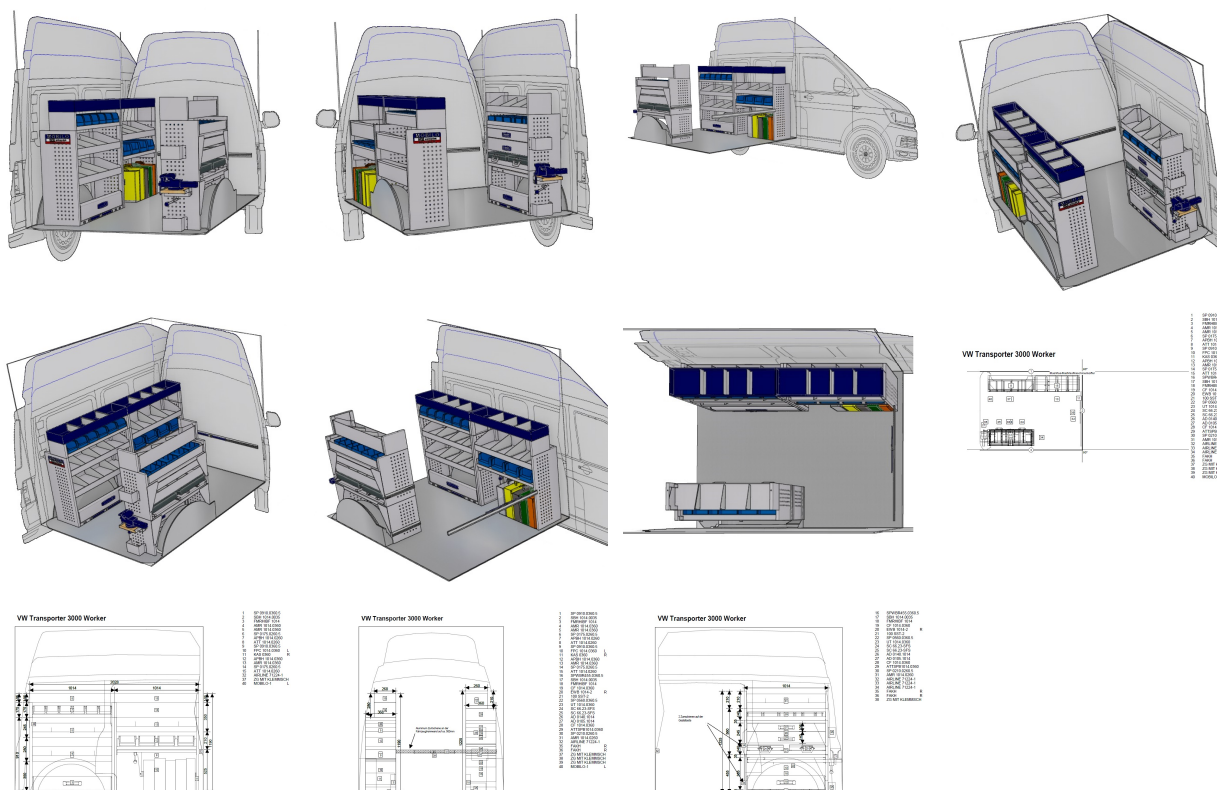

Nutzfahrzeuge

Herstellerinformationen

SFS Group Schweiz AG
Rosenbergsaustasse 8
CH-9435 Heerbrugg

MOBILO VW T6 3000mm Worker _310314

Referenznummer:
T6_3000_Worker_506/2_310314
Fahrzeugbasis: Transporter

Produktbeschreibung

Die MOBILO Fahrzeugeinrichtung in der Ausführung Worker bietet eine sehr individuelle Fahrzeugeinrichtung die das Bedürfnis vieler Branchen abdeckt. Sie bietet Stauraum für originale Maschinenkoffer, offene Muldenregale mit frei steckbaren Trennblechen, Boxenregale für entnehmbare Kunststoffboxen. Die ausziehbare Werkbank mit dem Schraubstock auf einer Drehplatte kann durch den Spannhebel ganz einfach ausgezogen werden. Kleinteile und Werkzeuge finden ihren Platz in den beiden Kleinteilkoffer oder in den beiden Schubladen. Die Loch- und Zurrschienen bieten die Möglichkeit mitgeführte Güter mit Spanngurten zu sichern. Lange Güter mit geringem Gewicht finden den optimalen Platz in der Langgutwanne mit Klappe. Die Heckablagewannen nehmen Güter auf, die täglichen Einsatz finden. Alle Wannen und

Schubladen sind mit Einlegematten und Trennblechen ausgestattet. Die Fahrzeugbodenplatte analog der Werksqualität ist in dieser Position ebenfalls enthalten.
*

Nach Zeichnungsnummer 506 / 2

Branchen

Fahrzeuginneneinrichtung