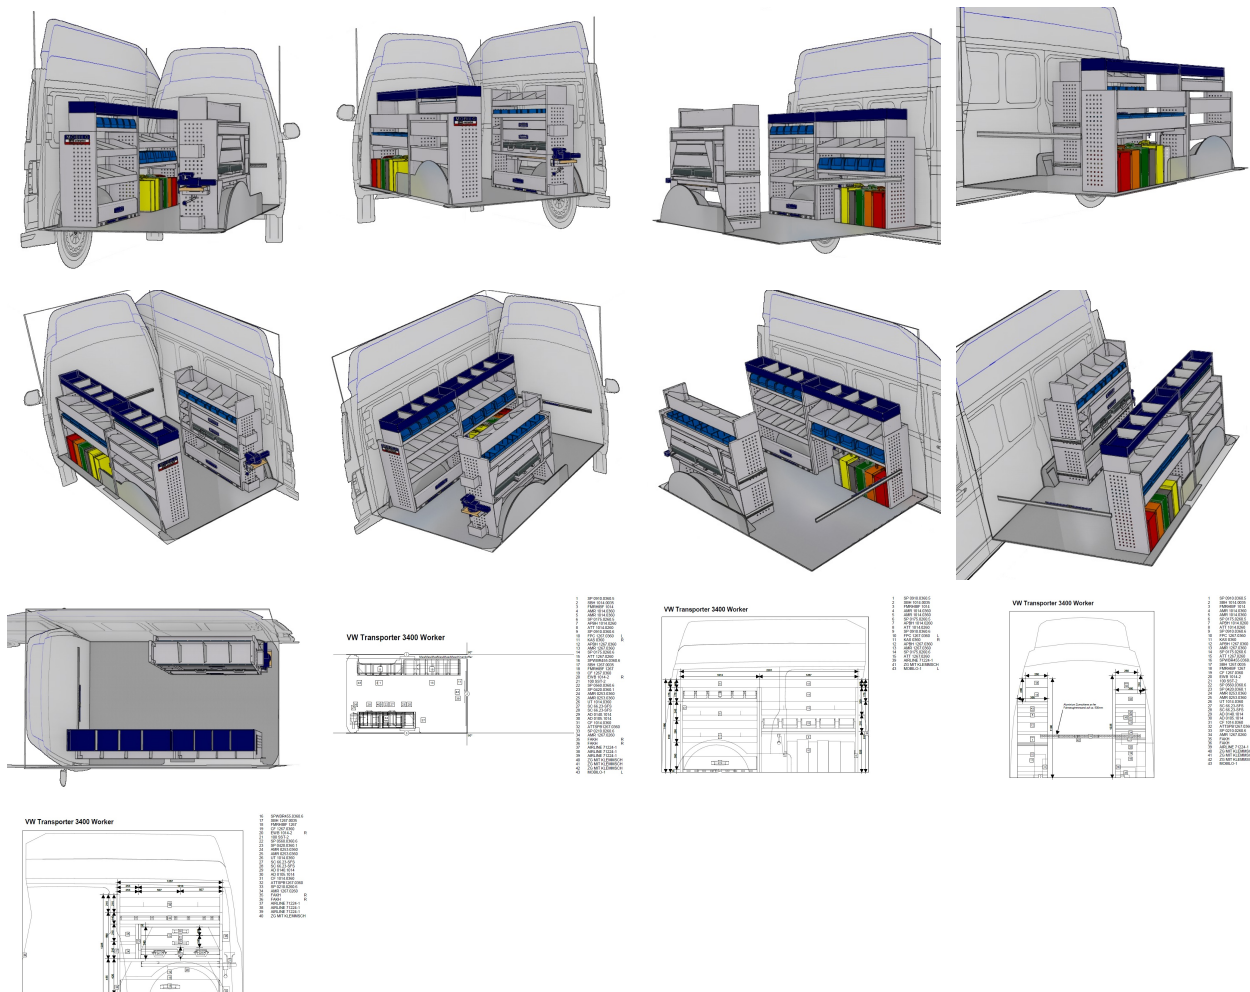

Nutzfahrzeuge

**Herstellerinformationen**  
SFS Group Schweiz AG  
Rosenbergsaustasse 8  
CH-9435 Heerbrugg

**MOBILO VW T6 3400mm Worker\_310317**  
Referenznummer:  
T6\_3400\_Worker\_506/3\_310317  
Fahrzeugbasis: Transporter

## Produktbeschreibung

Die MOBILO Fahrzeugeinrichtung in der Ausführung Worker bietet eine sehr individuelle Fahrzeugeinrichtung die das Bedürfnis vieler Branchen abdeckt. Sie bietet Stauraum für originale Maschinenkoffer, offene Muldenregale mit frei steckbaren Trennblechen, Boxenregale für entnehmbare Kunststoffboxen. Die ausziehbare Werkbank mit dem Schraubstock auf einer Drehplatte kann durch den Spannhebel ganz einfach ausgezogen werden. Kleinteile und Werkzeuge finden ihren Platz in den

beiden Kleinteilkoffer oder in den beiden Schubladen. Die Loch- und Zurrstangen bieten die Möglichkeit mitgeführte Güter mit Spanngurten zu sichern. Lange Güter mit geringem Gewicht finden den optimalen Platz in der Langgutwanne mit Klappe. Die Heckablagewannen nehmen Güter auf, die täglichen Einsatz finden. Alle Wannen und Schubladen sind mit Einlegematten und Trennblechen ausgestattet. Die Fahrzeugbodenplatte analog der Werksqualität ist in dieser Position ebenfalls enthalten.

\*

Nach Zeichnungsnummer 506 / 3