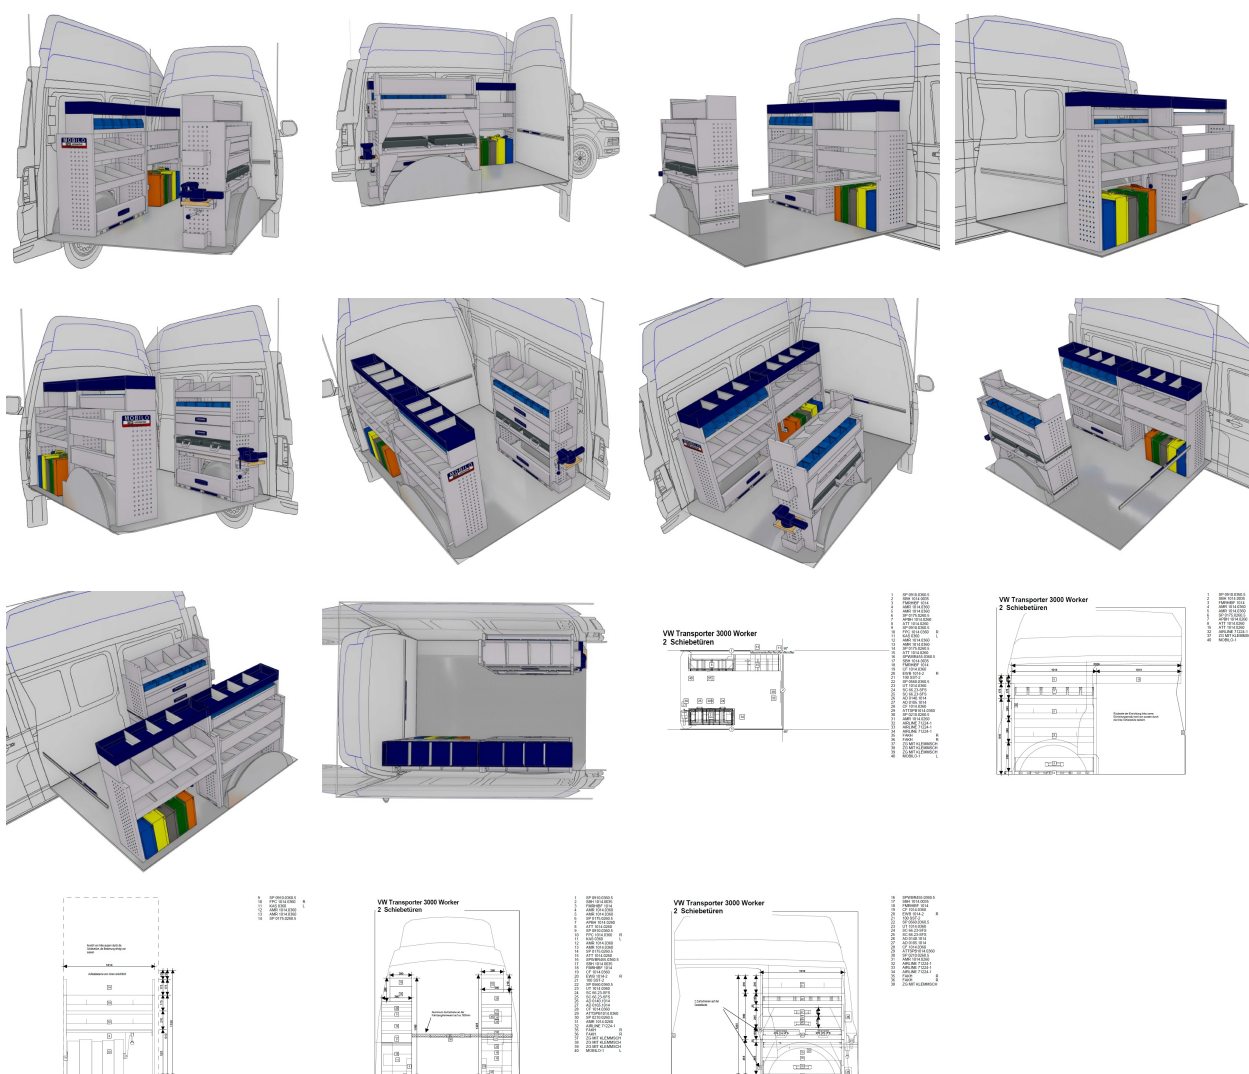

Nutzfahrzeuge

Herstellerinformationen
SFS Group Schweiz AG
Rosenbergsaustasse 8
CH-9435 Heerbrugg

MOBILO VW T6 3000mm Worker mit 2 Schiebetüren_310315

Referenznummer:
T6_3000_Worker_2ST_506/(4_310315)
Fahrzeugbasis: Transporter

Produktbeschreibung

Die MOBILO Fahrzeugeinrichtung in der Ausführung Worker bietet eine sehr individuelle Fahrzeugeinrichtung die das Bedürfnis vieler Branchen abdeckt. Sie bietet Stauraum für originale Maschinenkoffer, offene Muldenregale mit frei steckbaren

Trennblechen, Boxenregale für entnehmbare Kunststoffboxen. Die ausziehbare Werkbank mit dem Schraubstock auf einer Drehplatte kann durch den Spannhebel ganz einfach ausgezogen werden. Kleinteile und Werkzeuge finden ihren Platz in den beiden Kleinteilkoffer oder in den beiden Schubladen. Die Loch- und Zurrutschen bieten die Möglichkeit mitgeführte Güter mit Spanngurten zu sichern. Lange Güter mit geringem Gewicht finden den optimalen Platz in der Langgutwanne mit Klappe. Die Heckablagewannen nehmen Güter auf, die täglichen Einsatz finden. Alle Wannen und Schubladen sind mit Einlegematten und Trennblechen ausgestattet. Die Fahrzeugbodenplatte analog der Werksqualität ist in dieser Position ebenfalls enthalten.