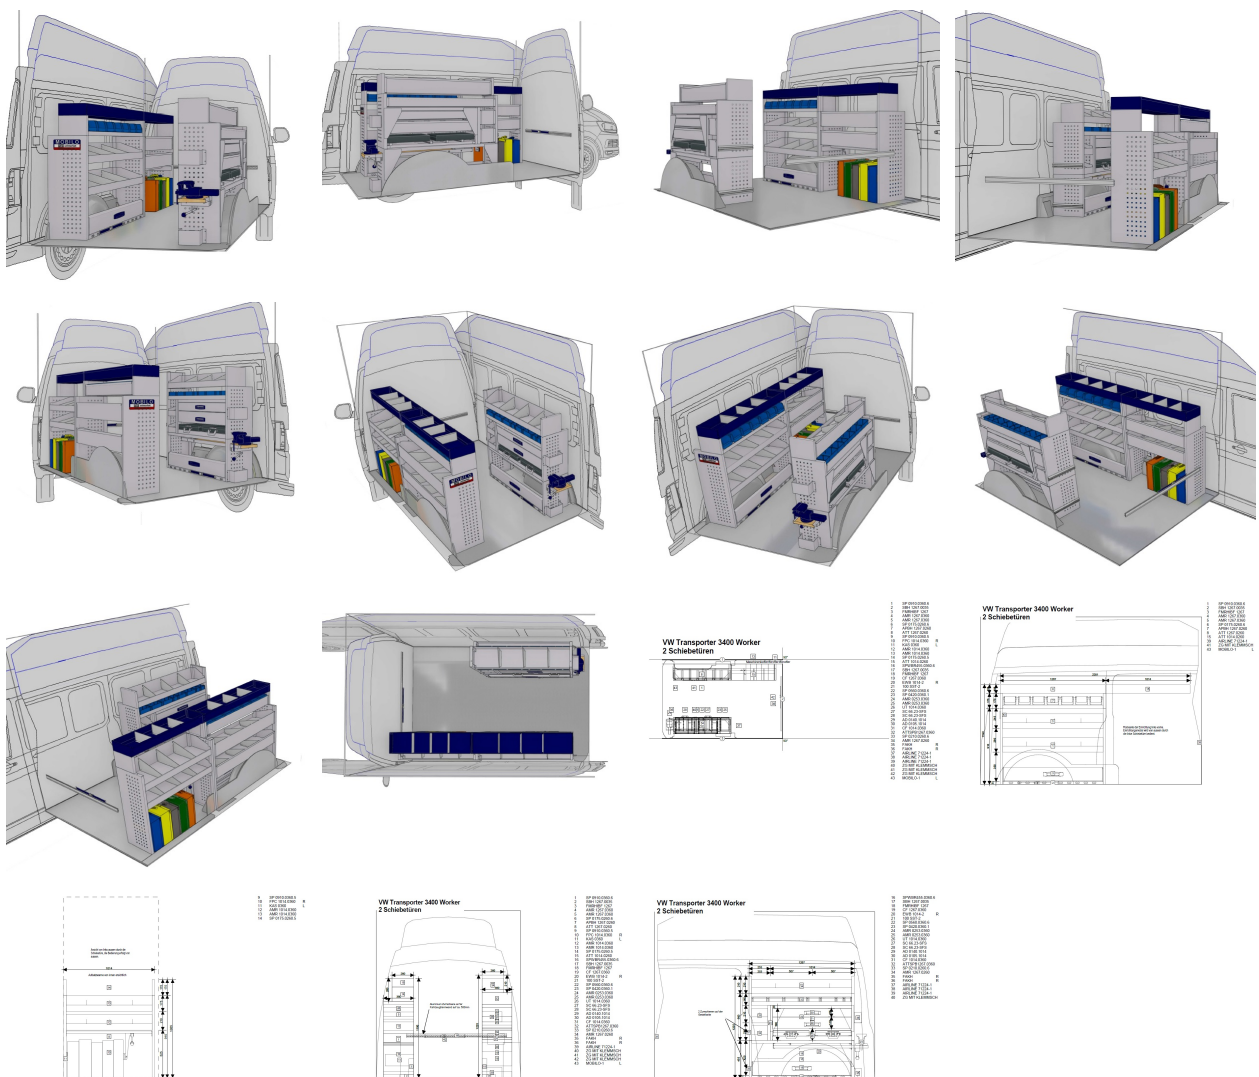

Nutzfahrzeuge

Herstellerinformationen
SFS Group Schweiz AG
Rosenbergsaustasse 8
CH-9435 Heerbrugg

MOBILO VW T6 3400mm Worker mit 2 Schiebetüren_310316

Referenznummer:
T6_3400_Worker_2ST_506/5_310316
Fahrzeugbasis: Transporter

Produktbeschreibung

Die MOBILO Fahrzeugeinrichtung in der Ausführung Worker bietet eine sehr individuelle Fahrzeugeinrichtung die das Bedürfnis vieler Branchen abdeckt. Sie bietet Stauraum für originale Maschinenkoffer, offene Muldenregale mit frei steckbaren

Trennblechen, Boxenregale für entnehmbare Kunststoffboxen. Die ausziehbare Werkbank mit dem Schraubstock auf einer Drehplatte kann durch den Spannhebel ganz einfach ausgezogen werden. Kleinteile und Werkzeuge finden ihren Platz in den beiden Kleinteilkoffer oder in den beiden Schubladen. Die Loch- und Zurrutschen bieten die Möglichkeit mitgeführte Güter mit Spanngurten zu sichern. Lange Güter mit geringem Gewicht finden den optimalen Platz in der Langgutwanne mit Klappe. Die Heckablagewannen nehmen Güter auf, die täglichen Einsatz finden. Alle Wannen und Schubladen sind mit Einlegematten und Trennblechen ausgestattet. Die Fahrzeugbodenplatte analog der Werksqualität ist in dieser Position ebenfalls enthalten.