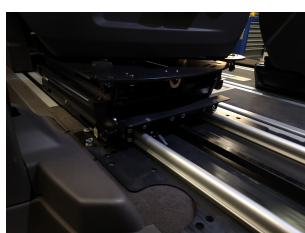

### **Produktbeschreibung**

Vollautomatischer und leichter Lift aus Aluminium oder Stahl für den Personentransport. Der Lift kann im Heck oder beim Seiteneinstieg montiert werden.

Mit Hilfe einer Transferkonsole gelangen Sie ganz einfach vom Rollstuhl auf den (Bei-)Fahrsitz. Das System ist ideal für Vans oder Kleinbusse. Der Sitz lässt sich über die Bedieneinheit komfortabel neben dem Rollstuhl positionieren. Dabei kann die Höhe, Reichweite und Drehung so eingestellt werden, dass Sie sich einfach und vor allem ohne unnötigen Aufwand bequem umsetzen können.