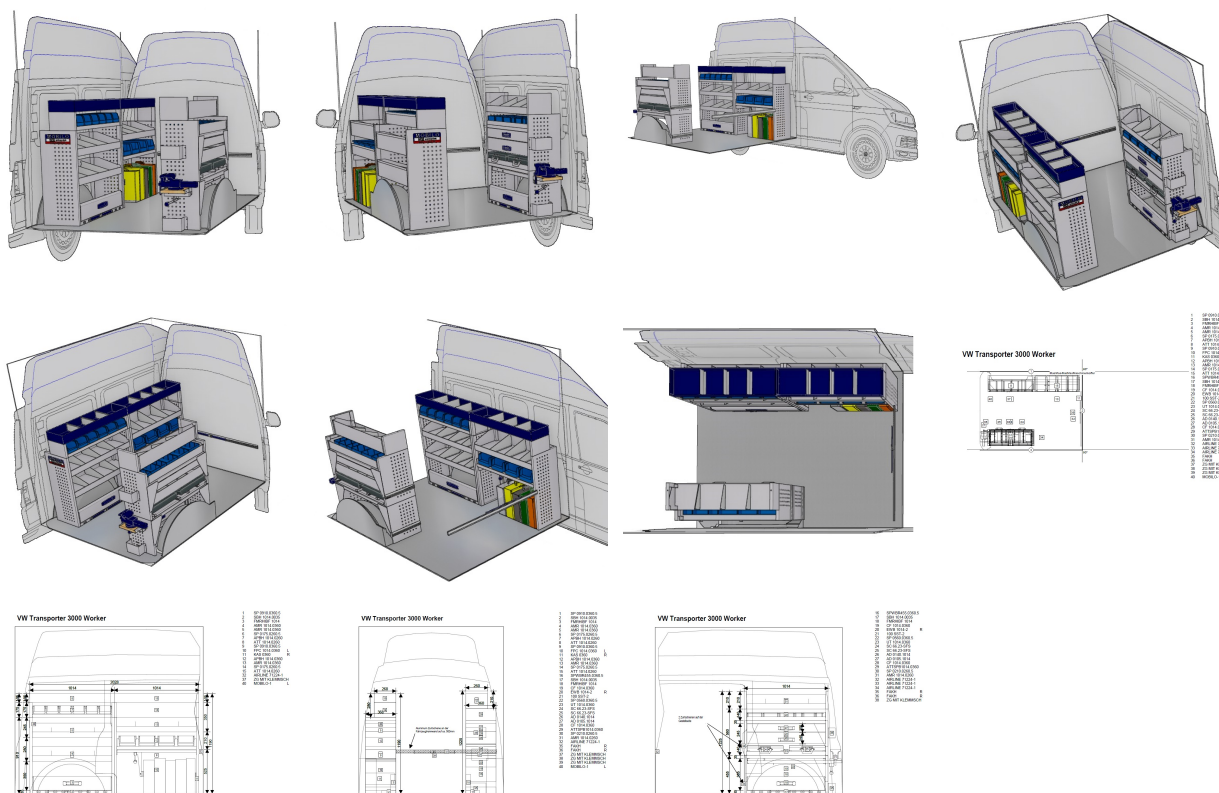

Véhicules
Utilitaires

Informations sur le constructeur

SFS Group Schweiz AG
Rosenbergsaustasse 8
CH-9435 Heerbrugg

MOBILO VW T6 3000mm Worker_310314

Numéro de référence:
T6_3000_Worker_506/2_310314
Base de véhicule: Transporter

Description du produit

L'équipement du véhicule MOBILO dans la version Worker offre un équipement du véhicule très individuel qui couvre les besoins de nombreux secteurs. Il offre un espace de rangement pour les caisses de machines d'origine, des étagères ouvertes avec des séparateurs librement insérables, des étagères pour boîtes en plastique amovibles. L'établi coulissant avec l'étau sur une plaque tournante peut être facilement retiré à l'aide du levier de serrage. Petites pièces et outils trouvent leur place dans les deux mallettes ou dans les deux tiroirs avec 3 séparations. Travers à lourdes charges avec perforation et d'arrimage offrent la possibilité de sécuriser les marchandises avec des sangles d'arrimage. Les marchandises longues et légères trouvent la meilleure place

dans bac à long matériel avec clapet ver l`arruère. Les bacs de rangement être monté sur les parties latérales SP et les marchandises utilisées quotidiennement. Tous les bacs et tiroirs sont équipés de tapis et de séparateurs métalliques. Le plancher du véhicule analogue à la qualité d'usine est également inclus dans cet article.

*

Par numéro de dessin 506 / 2

Branches

Équipement intérieur du véhicule