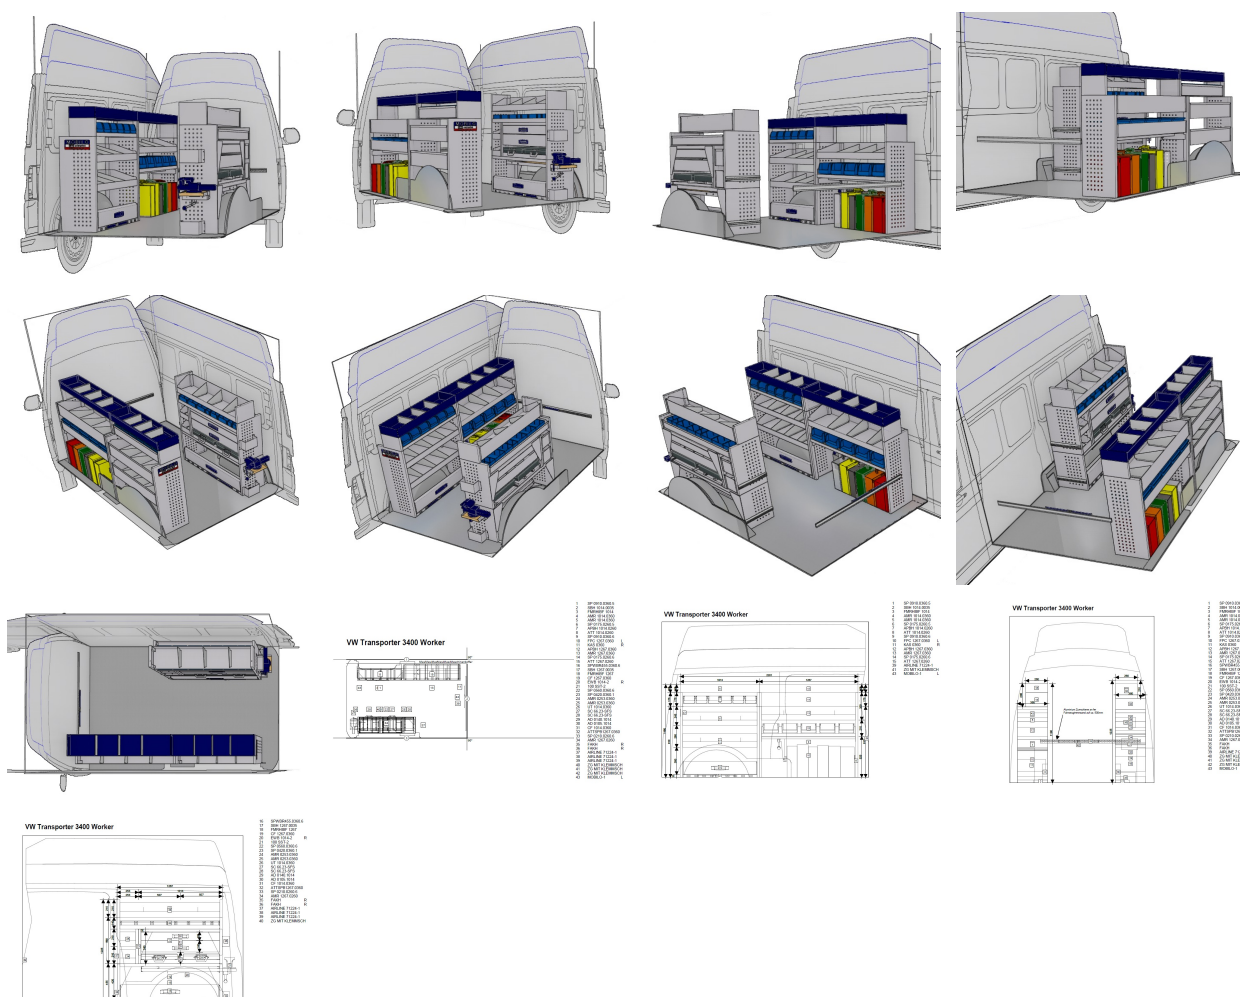

## MOBILO VW T6 3400mm Worker\_310317

Numéro de référence:  
T6\_3400\_Worker\_506/3\_310317  
Base de véhicule: Transporter

## Description du produit

L'équipement du véhicule MOBILO dans la version Worker offre un équipement du véhicule très individuel qui couvre les besoins de nombreux secteurs. Il offre un espace de rangement pour les caisses de machines d'origine, des étagères ouvertes avec des séparateurs librement insérables, des étagères pour boîtes en plastique amovibles.

L'établi coulissant avec l'étau sur une plaque tournante peut être facilement retiré à l'aide du levier de serrage. Petites pièces et outils trouvent leur place dans les deux mallettes ou dans les deux tiroirs avec 3 séparations. Travers à lourdes charges avec perforation et d'arrimage offrent la possibilité de sécuriser les marchandises avec des sangles d'arrimage. Les marchandises longues et légères trouvent la meilleure place dans bac à long matériel avec clapet vers l'arrière. Les bacs de rangement être monté sur les parties latérales SP et les marchandises utilisées quotidiennement. Tous les bacs et tiroirs sont équipés de tapis et de séparateurs métalliques. Le plancher du véhicule analogue à la qualité d'usine est également inclus dans cet article.

## **Branches**

Équipement intérieur du véhicule