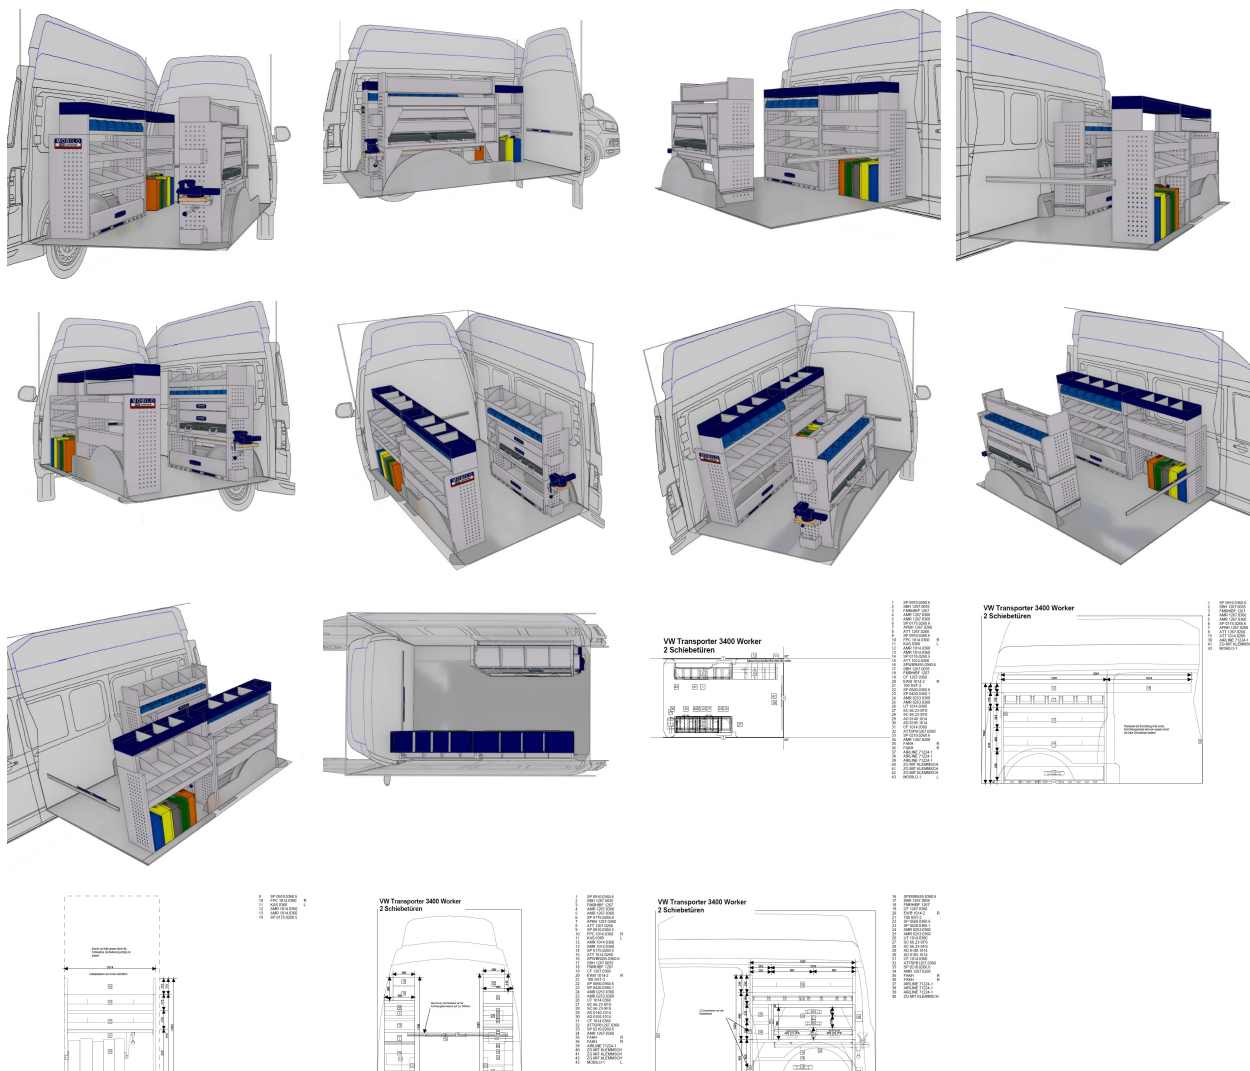

### MOBILO VW T6 3400mm empattement avec 2 portes coulissantes\_310316

Numéro de référence:  
T6\_3400\_Worker\_2ST\_506/5\_310316  
Base de véhicule: Transporter

### Description du produit

L'équipement du véhicule MOBILO dans la version Worker offre un équipement du

véhicule très individuel qui couvre les besoins de nombreux secteurs. Il offre un espace de rangement pour les caisses de machines d'origine, des étagères ouvertes avec des séparateurs librement insérables, des étagères pour boîtes en plastique amovibles. L'établi coulissant avec l'étau sur une plaque tournante peut être facilement retiré à l'aide du levier de serrage. Petites pièces et outils trouvent leur place dans les deux mallettes ou dans les deux tiroirs avec 3 séparations. Travers à lourdes charges avec perforation et d'arrimage offrent la possibilité de sécuriser les marchandises avec des sangles d'arrimage. Les marchandises longues et légères trouvent la meilleure place dans bac à long matériel avec clapet vers l'arrière. Les bacs de rangement être monté sur les parties latérales SP et les marchandises utilisées quotidiennement. Tous les bacs et tiroirs sont équipés de tapis et de séparateurs métalliques. Le plancher du véhicule analogue à la qualité d'usine est également inclus dans cet article.

\*

Par numéro de dessin 506 / 5

## **Branches**

Équipement intérieur du véhicule