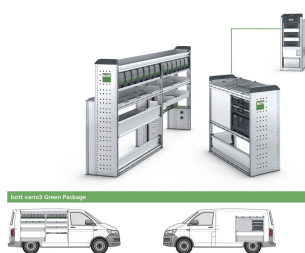

Véhicules
Utilitaires

Informations sur le constructeur

Bott Schweiz AG
Vorhard 2
5312 Döttingen

bott vario3 Paquet vert T6 L1

Numéro de référence: bott vario3 Green
Package T6 L1
Base de véhicule: Transporter

Description du produit

Le module de gauche contient :

- 2 étagères à abattants avec rabats pivotants en aluminium et tapis antidérapants
 - 2 tablettes bottBox avec 13 bottBox
 - 2 bacs en aluminium avec tapis antidérapants, sécurité de chargement intégrée et 5 sangles d'arrimage
 - 1 bac en aluminium avec tapis anti-buée et cloison de séparation
 - 1 compartiment au sol avec sécurisation du chargement intégrée et volet pivotant en aluminium
 - 1 kit de sécurisation du chargement avec sangle d'arrimage
 - 3 panneaux latéraux avec sécurisation du chargement intégrée
- L x P x H mm : 1934 x 376 x 1250

Le module de droite contient :

- 1 bac en aluminium avec tapis antidérapant, sécurité de chargement intégrée et 3 sangles d'arrimage
 - 3 tiroirs pour charges lourdes avec tapis antidérapants
 - 2 Systainer³ Organizer M 89 avec 12 boîtes chacun
 - 1 Systainer³ M 187
 - 1 compartiment au sol avec sécurisation du chargement intégrée et 2 rabats pivotants en aluminium
- L x P x H mm : 1038 x 376 x 950