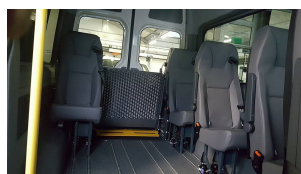

**Veicoli
Commerciali**

Informazioni del costruttore

Focaccia Group GmbH
Via Belvedere, 4d
6964 Lugano Davesco

VW Crafter allestimento trasporto persone in carrozzina

Base veicolo: Crafter