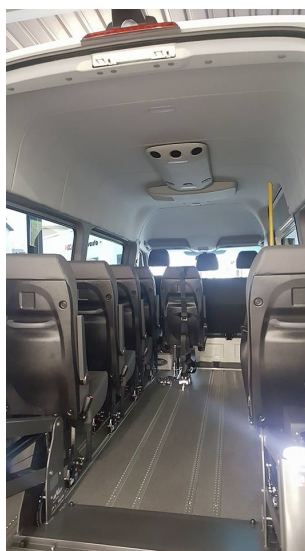

**Veicoli
Commerciali**

Informazioni del costruttore

Focaccia Group GmbH
Via Belvedere, 4d
6964 Lugano Davesco

VW Crafter allestimento trasporto persone in carrozzina

Base veicolo: Crafter