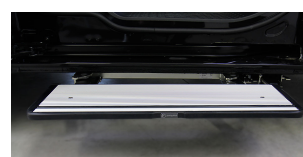

**Veicoli
Commerciali**

Informazioni del costruttore

Focaccia Group GmbH
Via Belvedere, 4d
6964 Lugano Davesco

VW Crafter allestimento trasporto persone in carrozzina

Base veicolo: Crafter