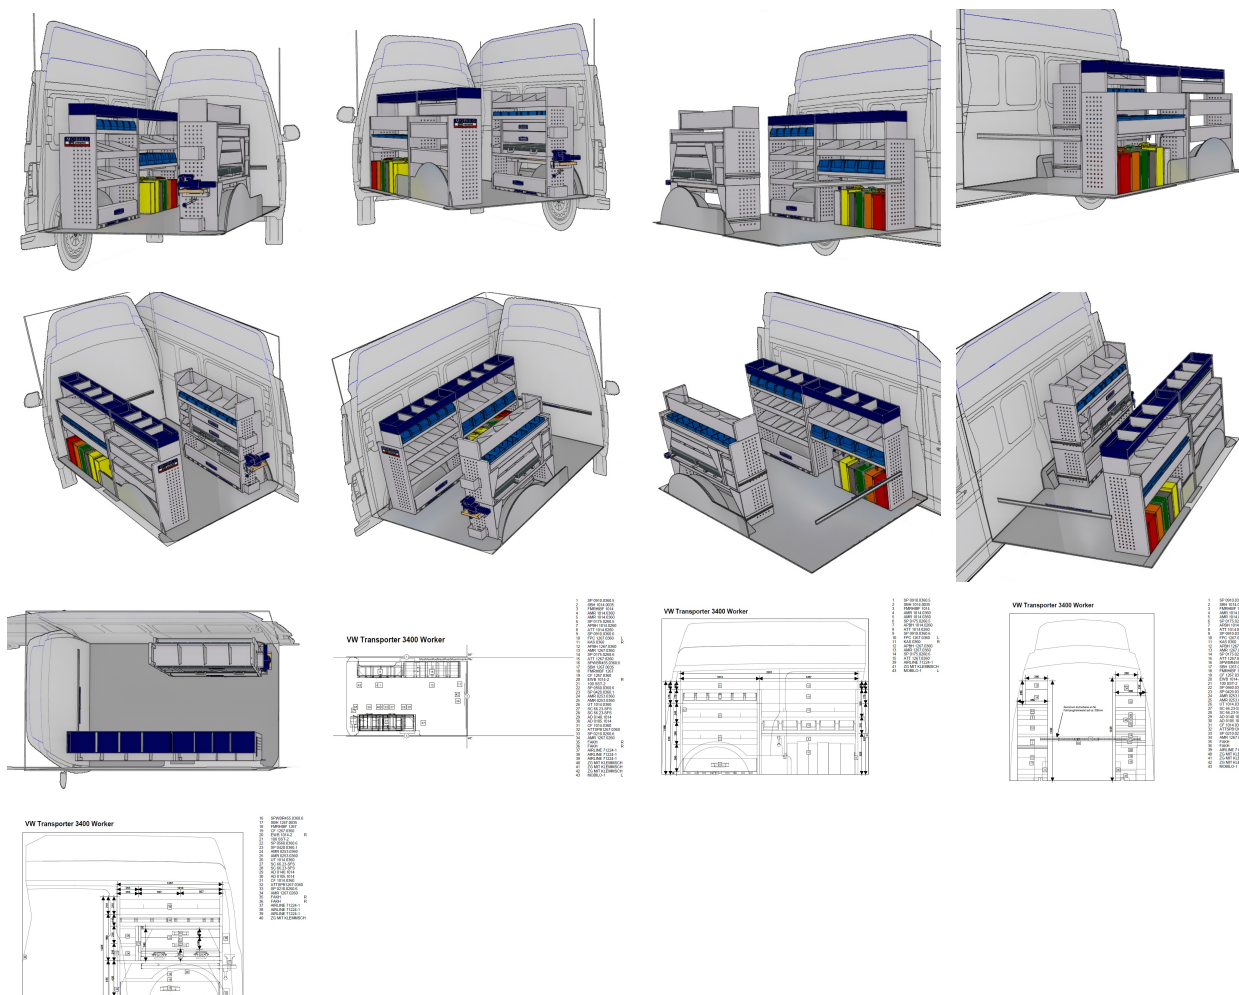

Veicoli
Commerciali

Informazioni del costruttore

SFS Group Schweiz AG
Rosenbergsaustasse 8
CH-9435 Heerbrugg

MOBILO VW T6 3400mm Operaio_310317

Numero referencia:
T6_3400_Worker_506/3_310317
Base veicolo: Transporter

Descrizione prodotto

L'equipaggiamento di bordo MOBILo nella versione Worker offre un equipaggiamento di bordo molto individuale che copre le esigenze di molti settori. Offre spazio per riporre valigie originali della macchina, ripiani a giorno con divisori inseribili liberamente, ripiani

per scatole di plastica rimovibili. Il banco da lavoro estraibile con morsa su piastra rotante può essere facilmente estratto utilizzando la leva di bloccaggio. Piccole parti e attrezzi trovano posto nelle due valigette per minuteria o nei due cassetti. Le guide perforate e di ancoraggio offrono la possibilità di fissare la merce con cinghie di ancoraggio. Le merci lunghe e leggere trovano il posto migliore nel vassoio merci lungo con ribalta. I vassoi portaoggetti posteriori accolgono le merci che vengono utilizzate tutti i giorni. Tutte le vasche e i cassetti sono dotati di materassini e divisori in metallo. In questa voce è incluso anche il pannello del pavimento del veicolo analogo alla qualità di fabbrica.

*

Secondo il disegno numero 506 / 3

Settori

Allestimento interno del veicolo