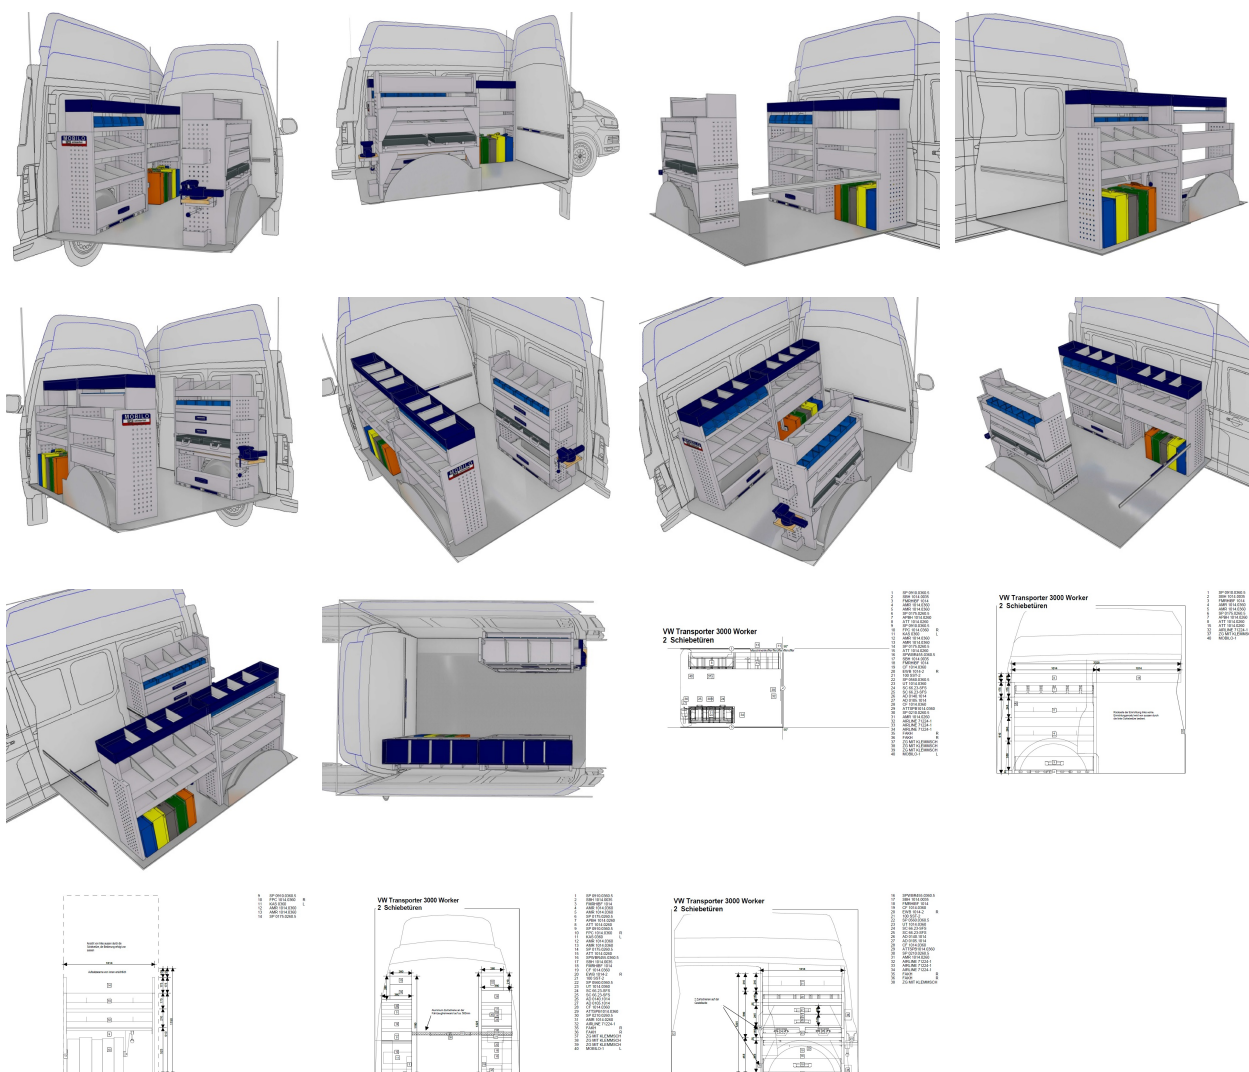

Veicoli
Commerciali

Informazioni del costruttore

SFS Group Schweiz AG
Rosenbergsaustasse 8
CH-9435 Heerbrugg

MOBILO VW T6 3000mm Operaio con 2 ante scorrevoli_310315

Numero referencia:
T6_3000_Worker_2ST_506/(4_310315
Base veicolo: Transporter

Descrizione prodotto

L'equipaggiamento di bordo MOBILo nella versione Worker offre un equipaggiamento

di bordo molto individuale che copre le esigenze di molti settori. Offre spazio per riporre valigie originali della macchina, ripiani a giorno con divisori inseribili liberamente, ripiani per scatole di plastica rimovibili. Il banco da lavoro estraibile con morsa su piastra rotante può essere facilmente estratto utilizzando la leva di bloccaggio. Piccole parti e attrezzi trovano posto nelle due valigette per minuteria o nei due cassetti. Le guide perforate e di ancoraggio offrono la possibilità di fissare la merce con cinghie di ancoraggio. Le merci lunghe e leggere trovano il posto migliore nel vassoio merci lungo con ribalta. I vassoi portaoggetti posteriori accolgono le merci che vengono utilizzate tutti i giorni. Tutte le vasche e i cassetti sono dotati di materassini e divisori in metallo. In questa voce è incluso anche il pannello del pavimento del veicolo analogo alla qualità di fabbrica.

*

Secondo il disegno numero 506 / 4

Settori

Allestimento interno del veicolo