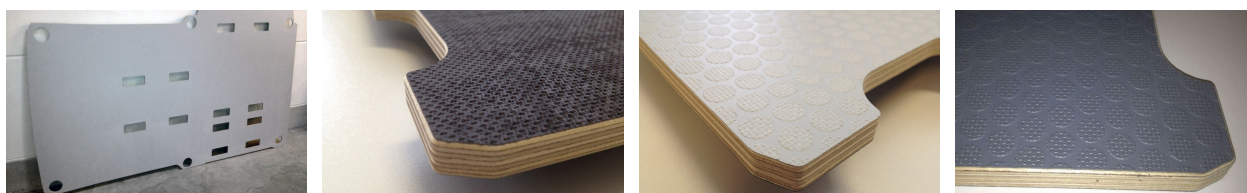

**Veicoli
Commerciali**

Informazioni del costruttore

Eckold AG
Rheinstrasse 8
7203 Trimmis

Pavimento in legno multistrato antiscivolo

Numero referenza: 603.600.0000_DS
Base veicolo: Caddy, Transporter, Crafter

Descrizione prodotto

per tutti i VW veicoli commerciali.

- compensato con rivestimento antiscivolo marrone di 9 mm
- compensato con rivestimento antiscivolo grigio chiaro di 10 mm
- compensato con rivestimento antiscivolo grigio scuro da 12 mm

Settori

Allestimento interno del veicolo