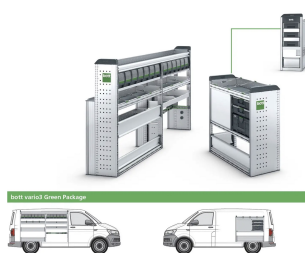

**Veicoli
Commerciali**

Informazioni del costruttore

Bott Schweiz AG
Vorhard 2
5312 Döttingen

bott vario3 Pacchetto verde T6 L1

Numero referenza: bott vario3 Green
Package T6 L1
Base veicolo: Transporter

Descrizione prodotto

Il modulo sinistro contiene:

- 2 ripiani a ribalta con alette girevoli in alluminio e tappetini antiscivolo
 - 2 ripiani con 13 bottoni
 - 2 vassoi in alluminio con tappetini antiscivolo, fissaggio del carico integrato e 5 cinghie di ancoraggio
 - 1 vassoio in alluminio con tappetino antiscivolo e parete divisoria
 - 1 scomparto a pavimento con fissaggio del carico integrato e sportello girevole in alluminio
 - 1 set di fissaggio del carico con cinghia di ancoraggio
 - 3 scomparti laterali con fissaggio del carico integrato
- L x P x A mm: 1934 x 376 x 1250

Il modulo destro contiene:

- 1 vassoio in alluminio con tappetino antiscivolo, fissaggio del carico integrato e 3 cinghie di fissaggio
 - 3 cassette pesanti con tappetini antiscivolo
 - 2 Systainer³ Organizer M 89 con 12 scatole ciascuno
 - 1 Systainer³ M 187
 - 1 scomparto inferiore con fissaggio del carico integrato e 2 alette incernierate in alluminio
- L x P x A mm: 1038 x 376 x 950