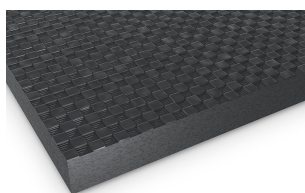

**Veicoli
Commerciali**

Informazioni del costruttore

Eckold AG
Rheinstrasse 8
7203 Trimmis

Pavimento del transporter Foamlite

Numero referenza: -
Base veicolo: Caddy, Transporter, Crafter

Descrizione prodotto

disponibile per tutti i veicoli commerciali VW.

Il nuovo standard per i piani di carico e l'unica alternativa al compensato. Più robusto, più sostenibile in quanto riciclabile al 100%, più durevole e resistente all'umidità e all'acqua. Disponibile di serie nel nobile colore antracite, in uno spessore di 9 e 12 mm.