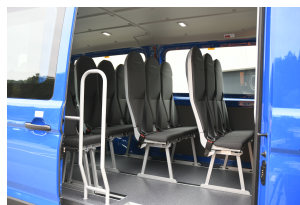

## Descrizione prodotto

**QUALITÀ SVIZZERA PER UN TRASPORTO IN SICUREZZA**

Chi trasporta scolari ha una grande responsabilità. Noi ci assumiamo tale responsabilità e abbiamo sviluppato e brevettato il sedile SAFETY™ appositamente per gli scuolabus. Inoltre esso è abbinato di serie alla regolazione automatica dell'altezza della cintura SafetyFix™. Quest'innovativa soluzione consente di adeguare autonomamente le cinture a tre punti alla corporatura e all'altezza del bambino. Così la cintura si adatta perfettamente, offrendo una ritenuta ottimale e la massima sicurezza possibile. Le nostre cinture a tre punti si arrotolano sempre ordinatamente e non si sfilacciano.