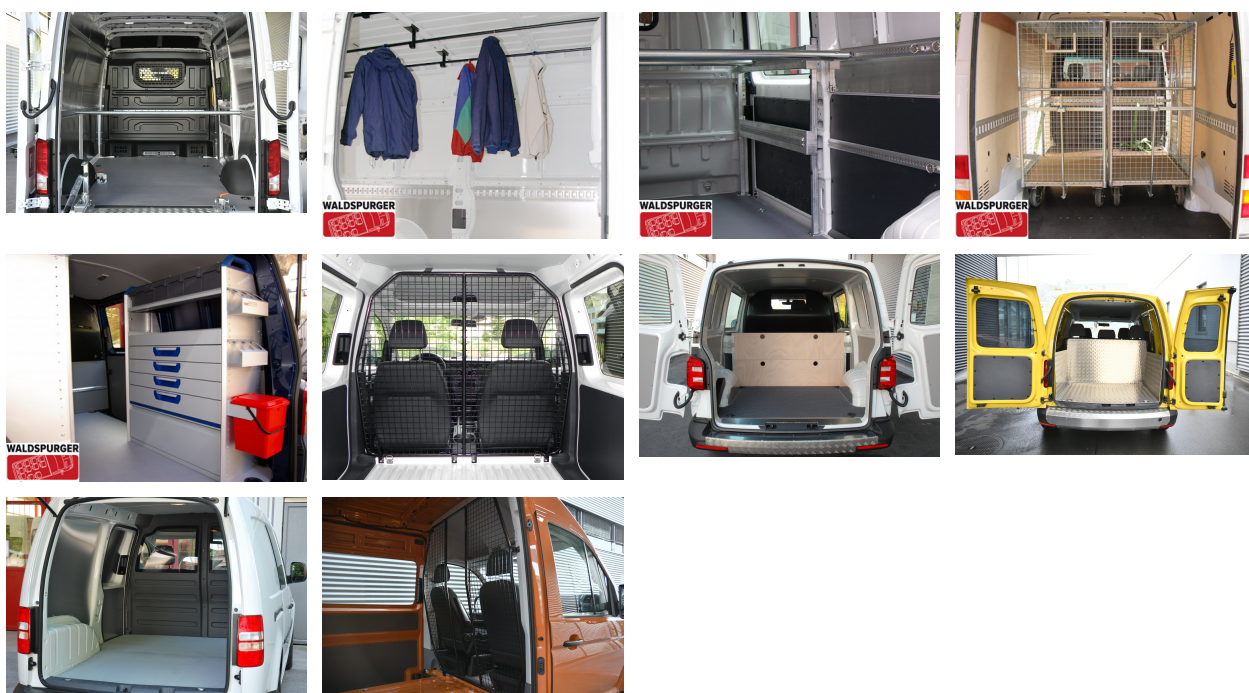

**Veicoli
Commerciali**

Informazioni del costruttore

Waldspurger AG
Industriestrasse 29
8962 Bergdietikon

Allestimenti interni della Waldspurger

Numero referenza: Inneneinrichtung -
Waldspurger AG
Base veicolo: Caddy, Transporter, Crafter

Descrizione prodotto

Approntiamo volentieri il suo veicolo commerciale con l'allestimento più adatto alle sue esigenze.

Settori

Allestimento interno del veicolo